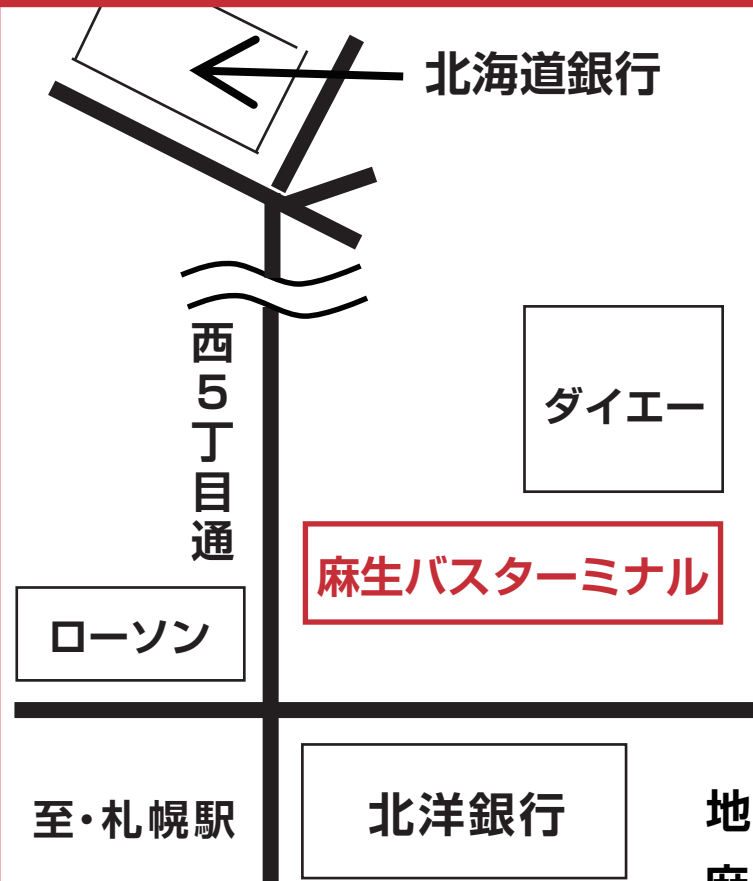

# RSR会場ゆきシャトルバスのりば

地下鉄駅直結の麻生バスターミナル⑥のりばより運行します。  
麻生駅南改札を出て、地下通路を南側に進み、  
つきあたり右側の階段から⑥のりばへお越してください。

《注意》 ⑥のりばへは地上から行くことはできません。

バスターミナル南レーンの周囲はバス走行路となっており、歩行者の立ち入りは禁止されています。  
必ず地下通路を通ってお越してください。