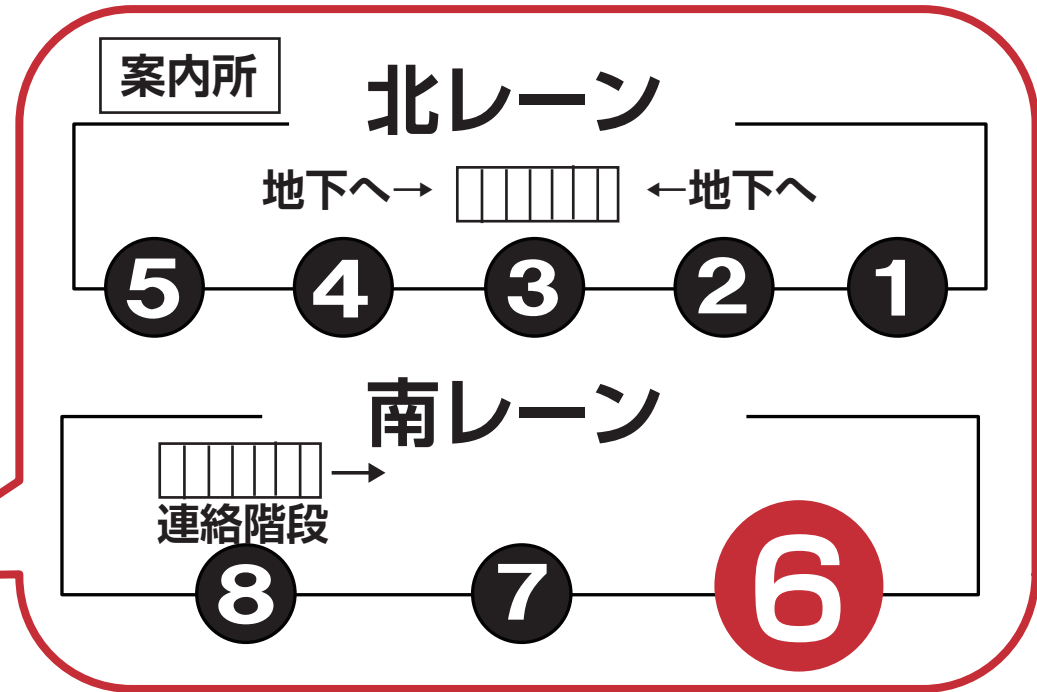

# RSR会場ゆきシャトルバスのりば

地下鉄駅直結の麻生バスターミナル⑥のりばより運行します。  
麻生駅南改札を出て、地下通路を南側に進み、  
つきあたり右側の階段から⑥のりばへお越してください。

《注意》 ⑥のりばへは地上から行くことはできません。

バスターミナル南レーンの周囲はバス走行路となっており、歩行者の立ち入りは禁止されています。  
必ず地下通路を通ってお越してください。