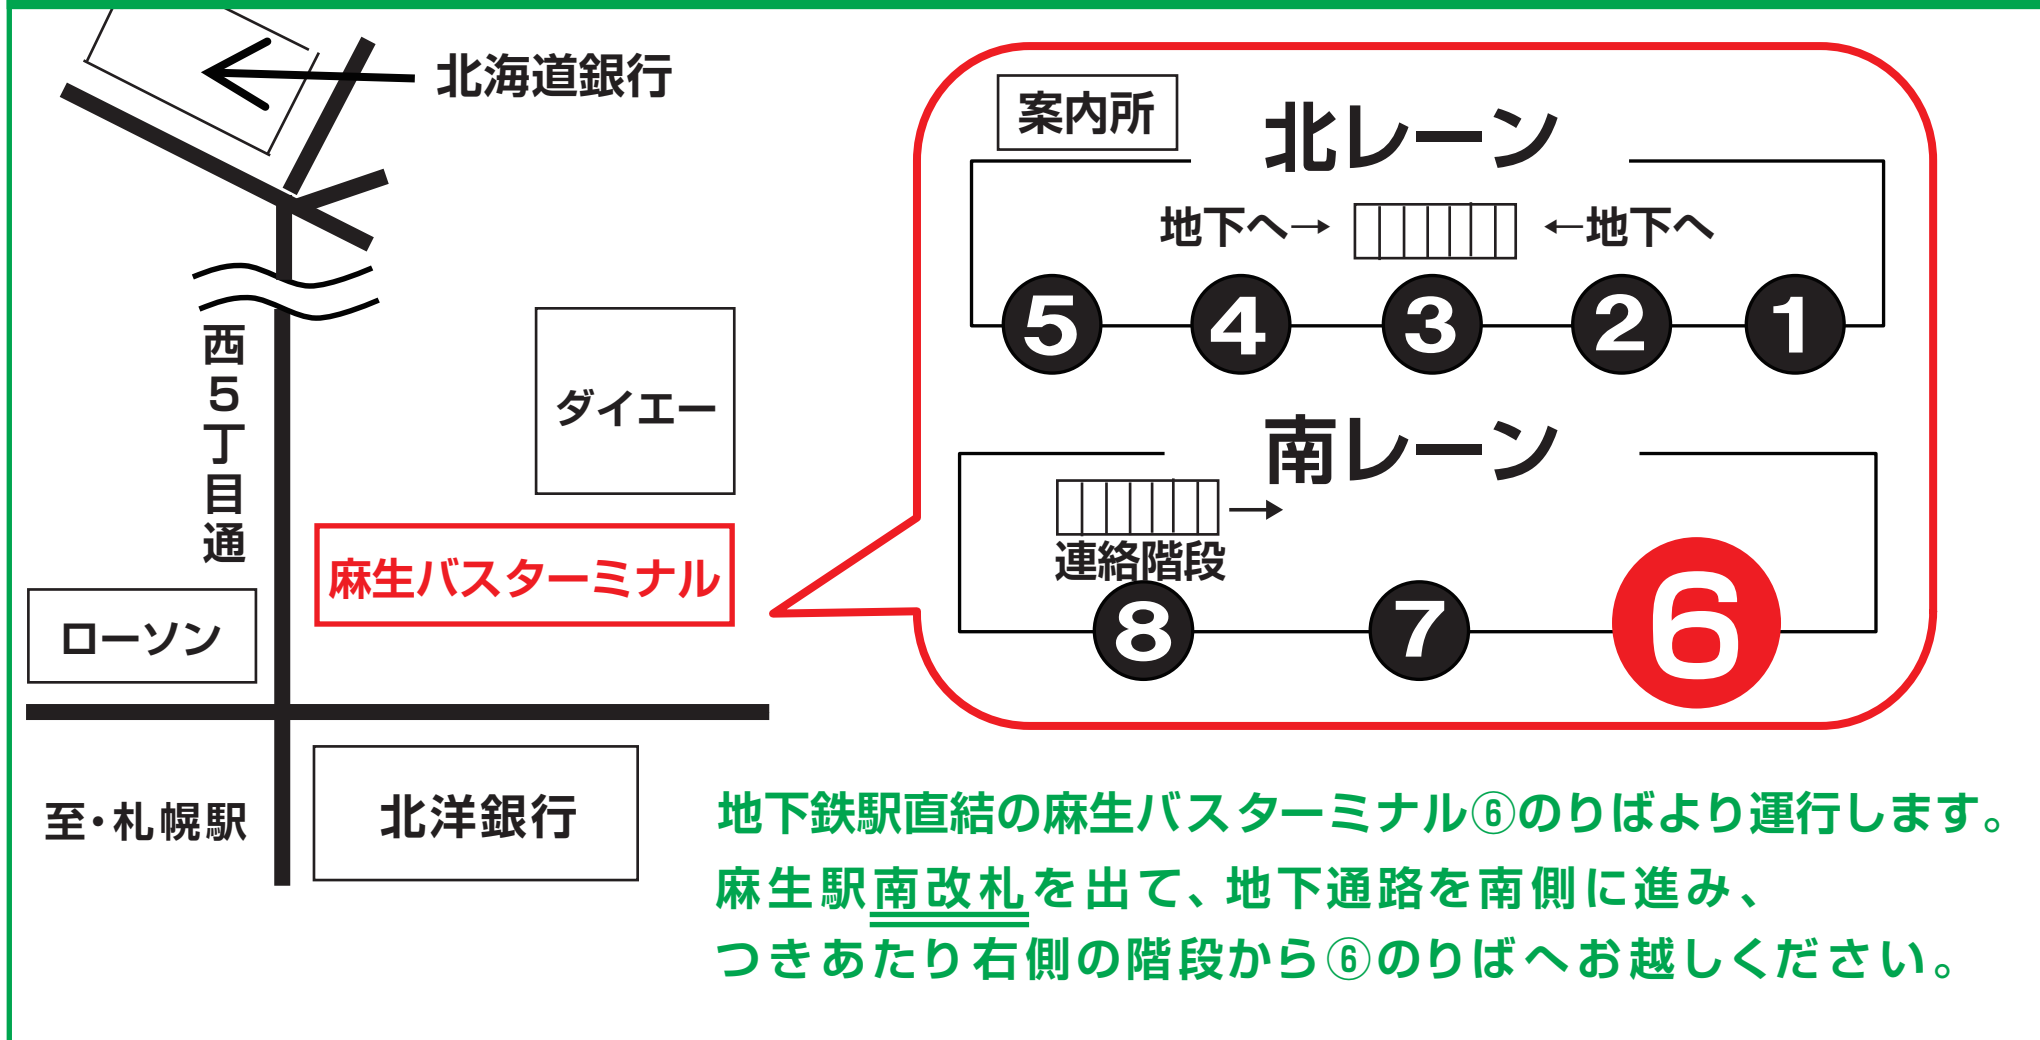

RSR会場ゆきシャトルバスのりば

《注意》 ⑥のりばへは地上から行くことはできません。

バスターミナル南レーンの周囲はバス走行路となっており、歩行者の立ち入りは禁止されています。
必ず地下通路を通ってお越してください。